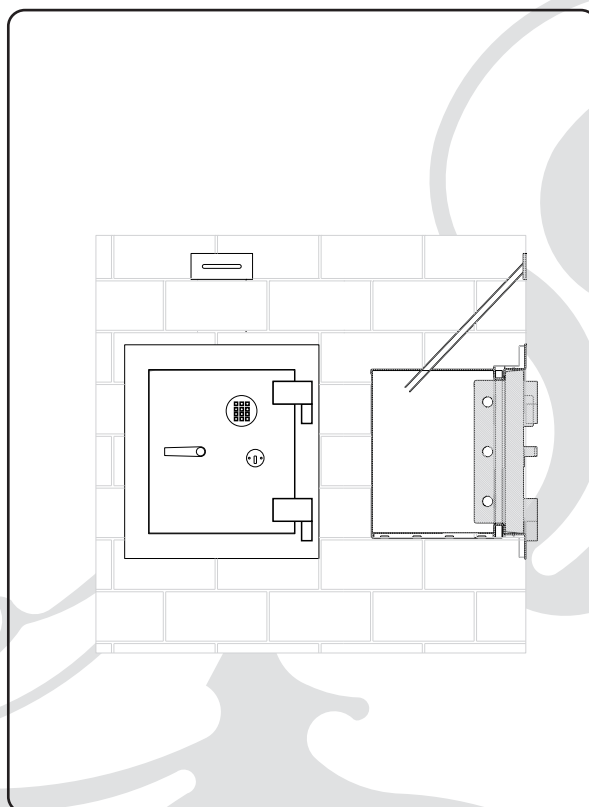

## BUZÓN RANURA para cajas fuertes

**3066 con buzón ranura.**

- Caja fuerte con buzón ranura al frente para la introducción de sobres.
- Aplicable a todos los modelos de caja, con posibilidad de ser orientado hacia delante, detrás o al lateral.
- Adaptable a las necesidades del cliente.
- Dotada con sistema antipesca.